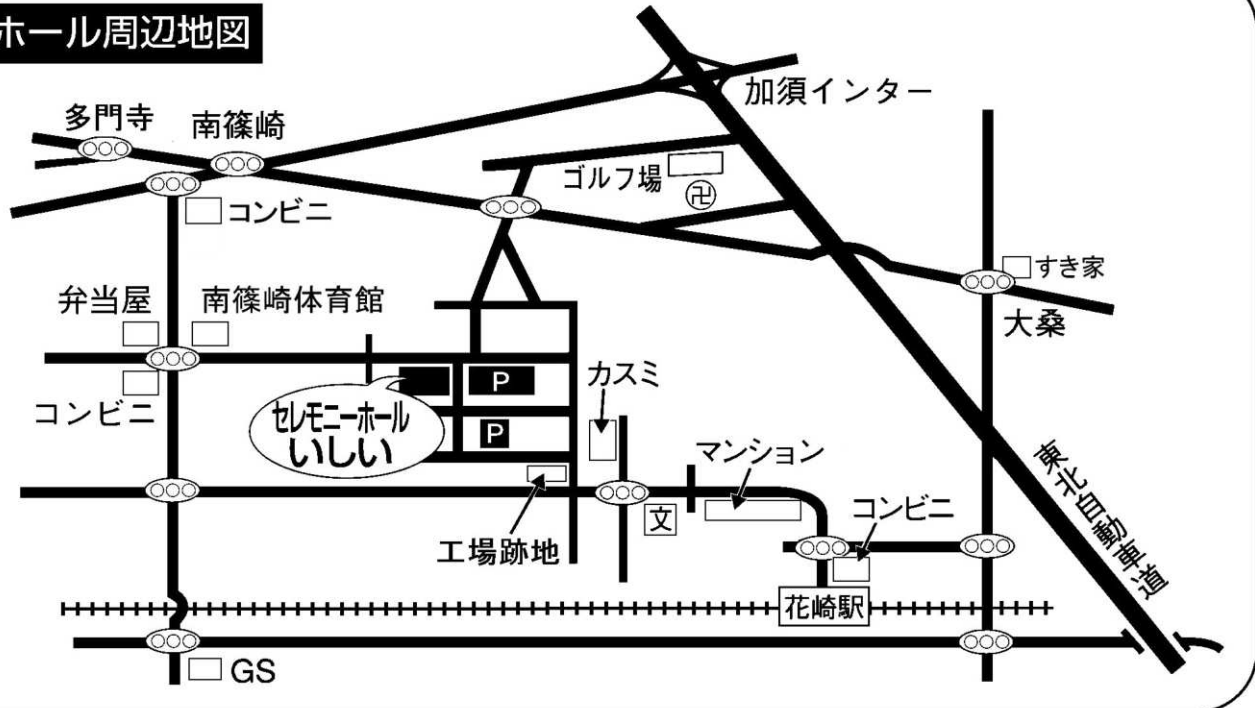

**ホール周辺地図**

セレモニーホール **いしい**  
 総合葬祭 (有) **いしい**

加須市南篠崎 1 丁目 7 番 7 号  
 TEL 0480-76-**2855** (ホール)  
 TEL 0480-61-**0688** (本社)  
 FAX 0480-62-**6203**  
 H P <http://ishiisogi.jp/>

加須駅より タクシー約10分  
 花崎駅より 徒歩 約20分  
 東北自動車道加須I.C.より3分  
 加須I.C.より加須市街地方面へ  
 信号2つ目左折 信号1つ目左折右側